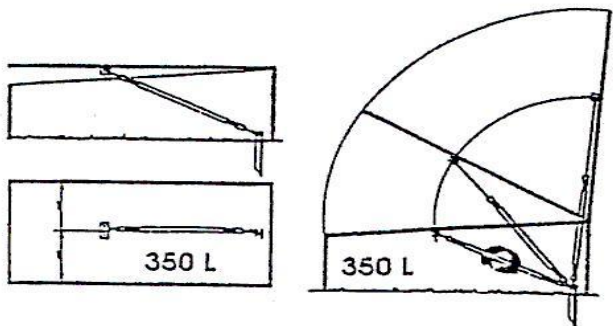

dymo LUCHTRAAM-AUTOMATEN

speciaal voor zwaardere ramen