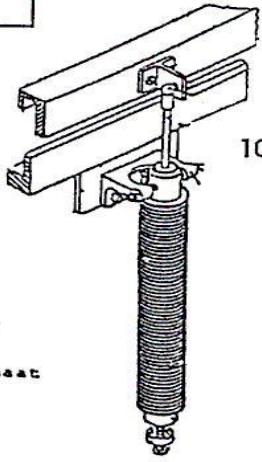

dymo LUCHTRAAM-AUTOMATEN

speciaal voor zwaardere ramen